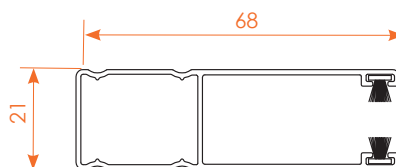

Largeur
> 285 cm

COULISSE A AILE (option disponible sur demande)

Cette coulisse permet d'éloigner le point de fixation de l'angle du mur, en pose entre murs.