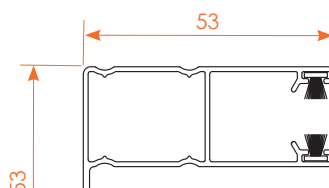

Largeur
≤ 285 cm