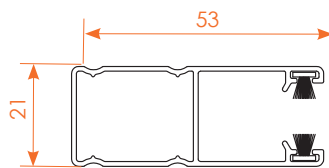

COULISSE DE GUIDAGE

Coulisse en aluminium extrudé, avec joints anti-bruits. Les coulisses sont pré-perçées (diamètre perçage différent pour arrêter la tête de vis) de face ou par le fond, au choix selon votre disposition.

Largeur
≤ 285 cm