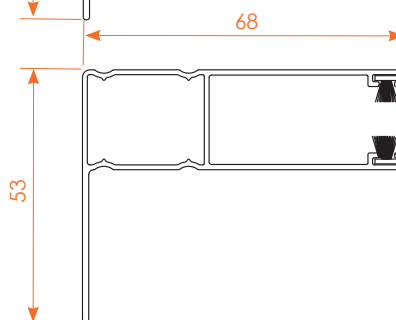

taille de coffre	Hauteur volet
13,7 cm *	50 - 85 cm
15,0 cm	86 - 120 cm
16,5 cm *	121 - 195 cm
18,0 cm	196 - 240 cm
20,5 cm	241 - 345 cm

\* Uniquement en coffre à pan coupé.  
Si vous souhaitez un coffre 1/4 de rond,  
prenez la taille de coffre supérieure

Largeur  
≤ 285 cm

Largeur  
> 285 cm

## COULISSE A AILE (option disponible sur demande)

Cette coulisse permet d'éloigner le point de fixation de l'angle du mur, en pose entre murs.

Largeur  
≤ 285 cm

Largeur  
> 285 cm

**arrêt bas de coulisse**