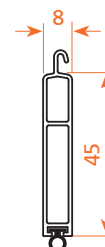

SÉCURITÉ PAR VERROUILLAGE AUTOMATIQUE

Le volet se verrouille automatiquement à la fermeture et s'oppose aux tentatives de soulèvement. En série en manœuvres **Manivelle** et **Moteur**.