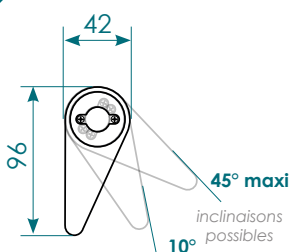

Alimentation solaire