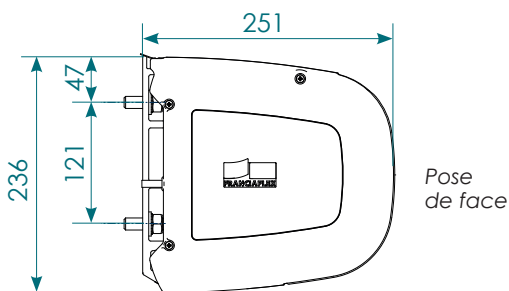

Encombrement store