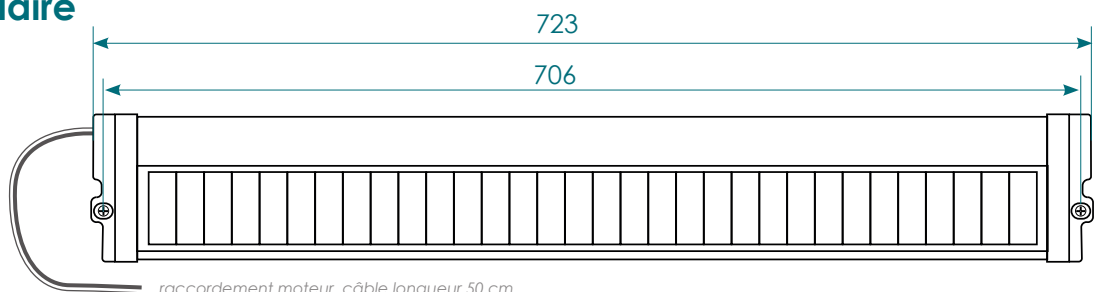

Alimentation solaire