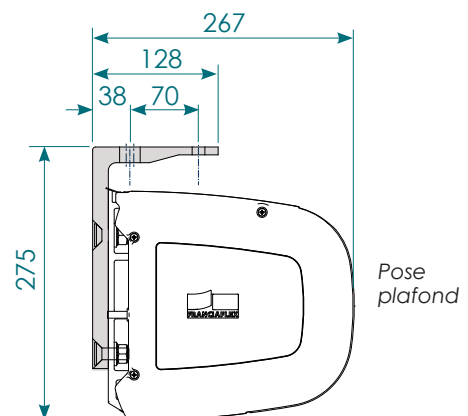

Encombrement store