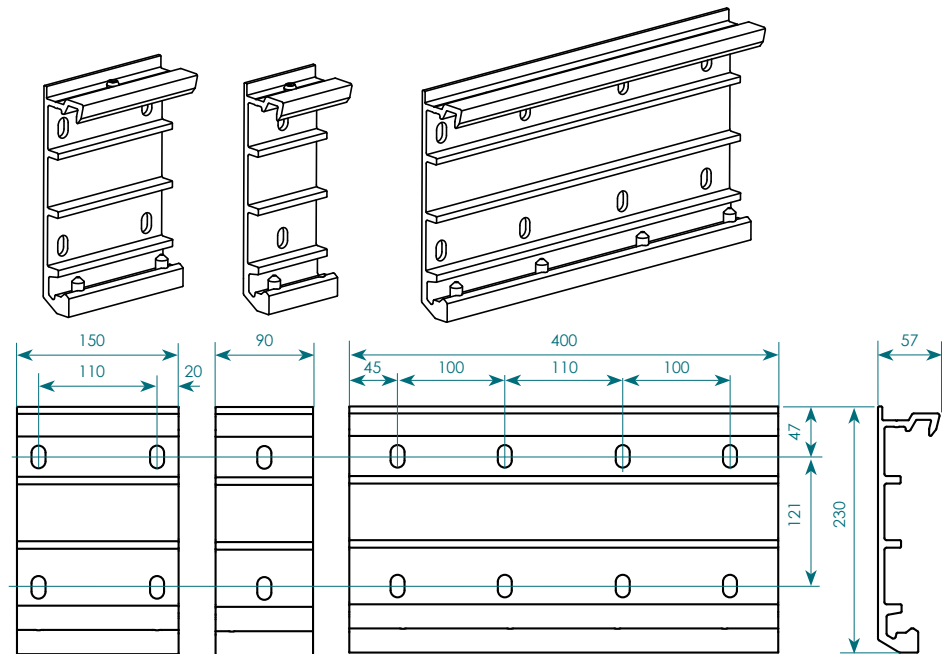

## Dimensions Mini Maxi

	Sur mesure
<b>Largeur</b>	de 250 à 596 cm
<b>Avancée</b>	200 cm / 250 cm / 300 cm / 350 cm / 400 cm

## Alimentation solaire

## Supports de pose

Support  
de 150 mm

Support  
intermédiaire

Support  
de 400 mm