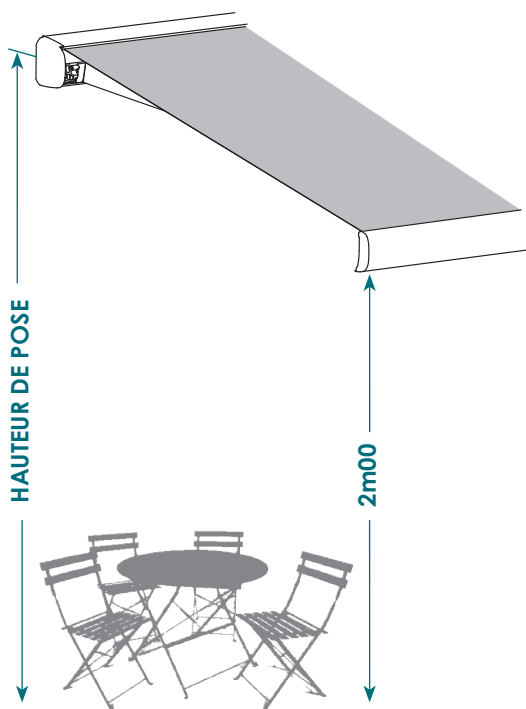

Hauteur de pose

Hauteur de pose minimum

pour une hauteur de passage de 2m00 sous la barre de charge.

(hauteur donnée à titre indicatif **pour une inclinaison de 15°**)

Avancée	2m00	2m50	3m00	3m50	4m00
Hauteur de pose	2m39	2m43	2m48	2m52	3m25*

* hauteur donnée pour une inclinaison de 15°, conseillée en avancée de 4m00.