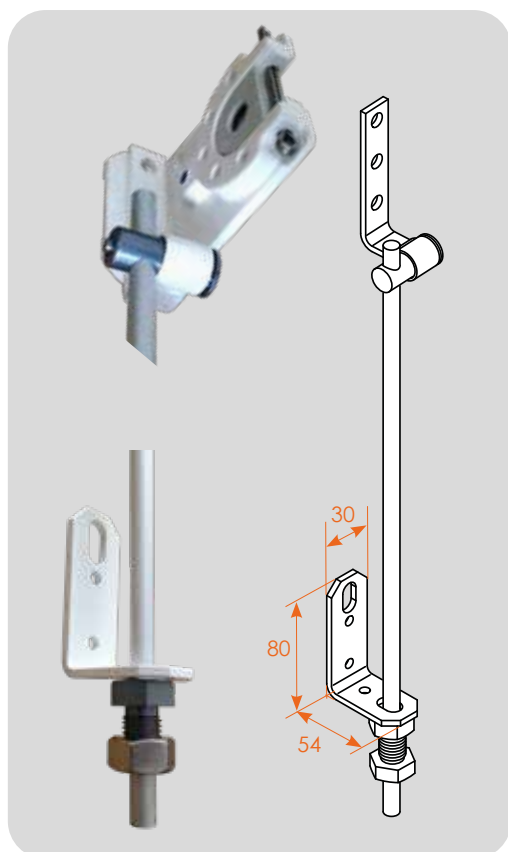

2 supports en aluminium moulé aux extrémités, guidage de la toile par 2 tiges en alu de 10 mm de diamètre, toile anti UV en acrylique ou micro-aérée Soltis 92 pour vous protéger efficacement contre le soleil, barre de lestage de 40 mm.

3/ Fabriqué en France

Fabrication sur mesure. Garantie 5 ans.

▶ caractéristiques

Largeur	SUR MESURE de 75 à 585 cm
Hauteur	SUR MESURE de 75 à 500 cm
Coffre de protection	NON - Auvent aluminium en option
Encombrement store	Hauteur 160 mm x Profondeur 135 mm
Qualité Armature	Tube enroulement 78 mm en acier, supports en aluminium moulé, guidage par tiges alu de 10 mm, barre de charge en acier de 40 mm.
Coloris armature	10 coloris au choix en prix de base (autres coloris RAL en option)
Qualité Toiles	Acrylique Dickson, micro-perforé Soltis 92 ou Mermet satiné 5500
Grammage toiles	300g/m ² en acrylique, 420g/m ² en Soltis 92 ou 520g/m ² en micro perforée Mermet satiné 5500
Coloris toiles	+ 150 tissus au choix
Guidage	Tiges rigides en aluminium diamètre 10 mm
Manceuvres	Manivelle ou Moteur filaire ou radio (marque moteur Somfy ou Well'com)
Options	Télécommande radio, auvent aluminium, câble moteur 9,5m, Tydom, Chronis 6, Amy IO Protect sun
Fixation	Face au mur, sur la fenêtre sous plafond ou entre murs
Garantie	5 ans
Marque	Franciflex (France - depart. 38)

l'armature

ENROULEMENT

Tube d'enroulement 78 mm en acier posé sur 2 supports aux extrémités.

SUPPORTS DE POSE

Support de pose en aluminium moulé.

GUIDAGE DE LA TOILE

Guidage de la toile par 2 tiges rigides en aluminium diamètre 10 mm.

BARRE DE LESTAGE

Barre de lestage en acier diamètre 40mm, insérée dans l'ourlet de toile.

FIXATION

Fixation de face, sous plafond ou entre murs.

Fixation de face

Fixation sous plafond

Fixation entre murs

COLORIS ARMATURE