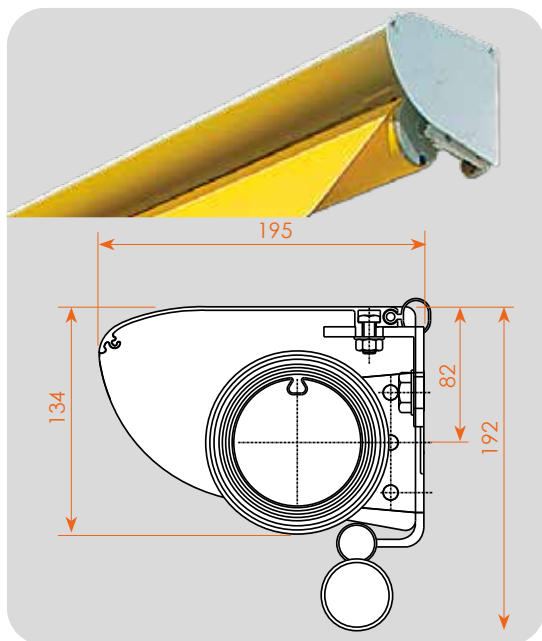

► les Options

AUVENT

Idéal pour protéger la toile en pose de face

Possibilité de protection de la toile par un auvent aluminium 2 faces (couvrant le dessus et la face extérieure du store). Intéressant si votre store est posé au-dessus de la fenêtre, sur le mur.

Il est constitué d'un profil en aluminium laqué en forme de «L», vissé sur les 2 consoles d'extrémités du store.