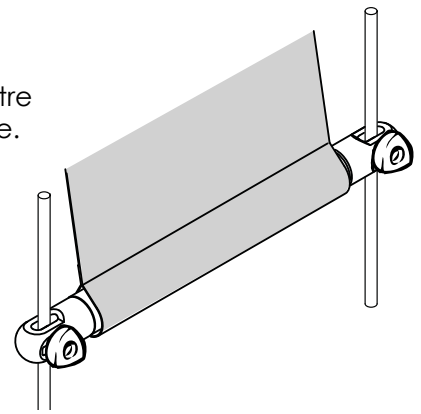

2 supports en aluminium moulé aux extrémités, guidage de la toile par 2 tiges en alu de 10 mm de diamètre, toile anti UV en acrylique ou micro-aérée Soltis 92 pour vous protéger efficacement contre le soleil, barre de lestage de 40 mm.

l'armature

ENROULEMENT

Tube d'enroulement 78 mm en acier posé sur 2 supports aux extrémités.

SUPPORTS DE POSE

Support de pose en aluminium moulé.

GUIDAGE DE LA TOILE

Guidage de la toile par 2 tiges rigides en aluminium diamètre 10 mm.

BARRE DE LESTAGE

Barre de lestage en acier diamètre 40mm, insérée dans l'ourlet de toile.

FIXATION

Fixation de face, sous plafond ou entre murs.

Fixation de face

Fixation sous plafond

Fixation entre murs

COLORIS ARMATURE