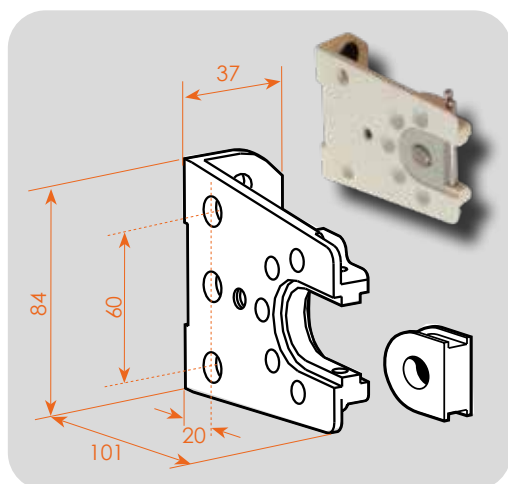

2 supports en aluminium moulé aux extrémités, guidage de la toile par 2 tiges en alu de 10 mm de diamètre, toile anti UV en acrylique ou micro-aérée Soltis 92 pour vous protéger efficacement contre le soleil, barre de lestage de 40 mm.

3/ Fabriqué en France

Fabrication sur mesure. Garantie 5 ans.

▶ caractéristiques

Largeur	SUR MESURE de 75 à 585 cm
Hauteur	SUR MESURE de 75 à 500 cm
Coffre de protection	NON - Auvent aluminium en option
Encombrement store	Hauteur 160 mm x Profondeur 135 mm
Qualité Armature	Tube enroulement 78 mm en acier, supports en aluminium moulé, guidage par tiges alu de 10 mm, barre de charge en acier de 40 mm.
Coloris armature	10 coloris au choix en prix de base (autres coloris RAL en option)
Qualité Toiles	Acrylique Dickson, micro-perforé Soltis 92 ou Mermet satiné 5500
Grammage toiles	300g/m ² en acrylique, 420g/m ² en Soltis 92 ou 520g/m ² en micro perforée Mermet satiné 5500
Coloris toiles	+ 150 tissus au choix
Guidage	Tiges rigides en aluminium diamètre 10 mm
Manceuvres	Manivelle ou Moteur filaire ou radio (marque moteur Somfy ou Well'com)
Options	Télécommande radio, auvent aluminium, câble moteur 9,5m, Tydom, Chronis 6, Amy IO Protect sun
Fixation	Face au mur, sur la fenêtre sous plafond ou entre murs
Garantie	5 ans
Marque	Franciflex (France - depart. 38)

l'armature

ENROULEMENT

Tube d'enroulement 78 mm en acier posé sur 2 supports aux extrémités.

SUPPORTS DE POSE

Support de pose en aluminium moulé.

GUIDAGE DE LA TOILE

Guidage de la toile par 2 tiges rigides en aluminium diamètre 10 mm.

BARRE DE LESTAGE

Barre de lestage en acier diamètre 40mm, insérée dans l'ourlet de toile.

FIXATION

Fixation de face, sous plafond ou entre murs.

Fixation de face

Fixation sous plafond

Fixation entre murs

COLORIS ARMATURE