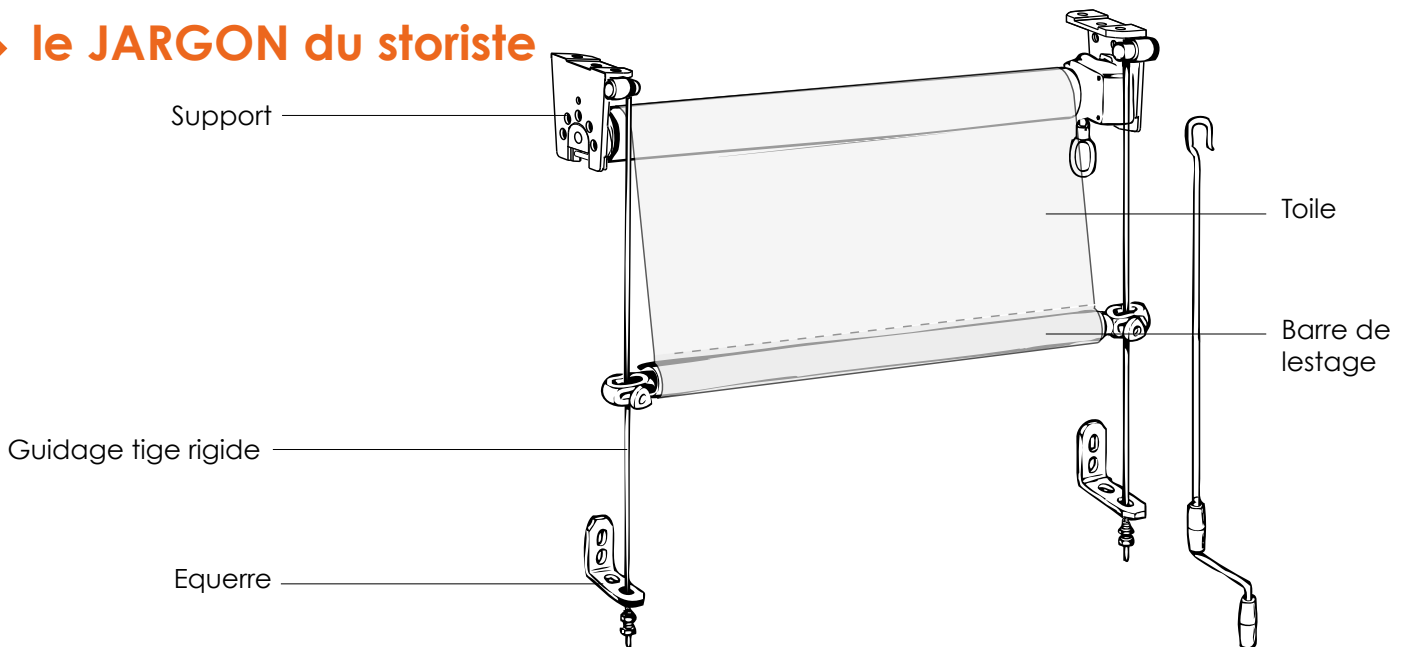

Store vertical **Bannette XL**

► le JARGON du storiste

▶ avantages

1/ Store extérieur pour grande fenêtre

Idéal pour couvrir les grandes baies vitrées. Dimensions maxi : Largeur 5m85 x Hauteur 5m00.

2/ Simple et robuste

2 supports en aluminium moulé aux extrémités, guidage de la toile par 2 tiges en alu de 10 mm de diamètre, toile anti UV en acrylique ou micro-aérée Soltis 92 pour vous protéger efficacement contre le soleil, barre de lestage de 40 mm.

3/ Fabriqué en France

Fabrication sur mesure. Garantie 5 ans.

▶ caractéristiques

Largeur	SUR MESURE de 75 à 585 cm
Hauteur	SUR MESURE de 75 à 500 cm
Coffre de protection	NON - Auvent aluminium en option
Encombrement store	Hauteur 160 mm x Profondeur 135 mm
Qualité Armature	Tube enroulement 78 mm en acier, supports en aluminium moulé, guidage par tiges alu de 10 mm, barre de charge en acier de 40 mm.
Coloris armature	10 coloris au choix en prix de base (autres coloris RAL en option)
Qualité Toiles	Acrylique Dickson, micro-perforé Soltis 92 ou Mermet satiné 5500
Grammage toiles	300g/m ² en acrylique, 420g/m ² en Soltis 92 ou 520g/m ² en micro perforée Mermet satiné 5500
Coloris toiles	+ 150 tissus au choix
Guidage	Tiges rigides en aluminium diamètre 10 mm
Manceuvres	Manivelle ou Moteur filaire ou radio (marque moteur Somfy ou Well'com)
Options	Télécommande radio, auvent aluminium, câble moteur 9,5m, Tydom, Chronis 6, Amy IO Protect sun
Fixation	Face au mur, sur la fenêtre sous plafond ou entre murs
Garantie	5 ans
Marque	Franciflex (France - depart. 38)

l'armature

ENROULEMENT

Tube d'enroulement 78 mm en acier posé sur 2 supports aux extrémités.

SUPPORTS DE POSE

Support de pose en aluminium moulé.

GUIDAGE DE LA TOILE

Guidage de la toile par 2 tiges rigides en aluminium diamètre 10 mm.