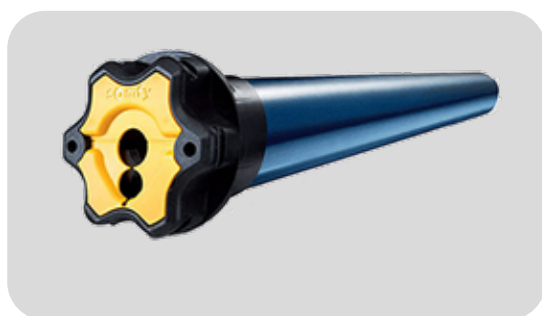

MOTEUR REMONTÉE VITESSE RAPIDE

Grâce au moteur **Somfy Sunea IO à vitesse rapide**, vous bénéficiez d'un **temps de remontée de la toile divisé par deux** par rapport à un moteur classique, soit à une vitesse de 32 tours / minutes (contre 17 tours / minutes sur le moteur IO standard).

Uniquement compatible avec la motorisation Somfy IO