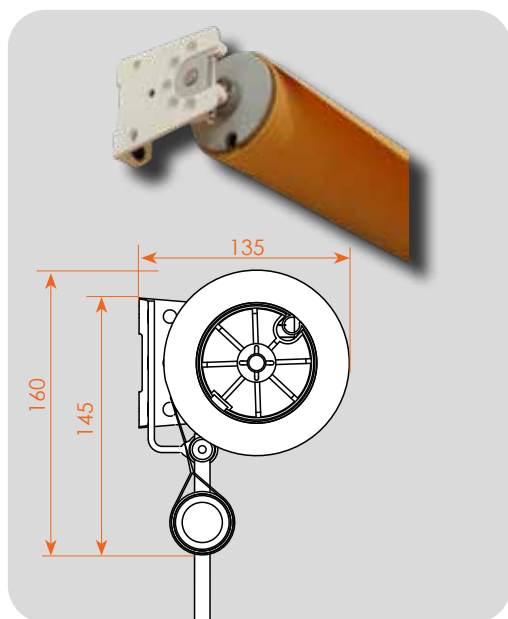

2 supports en aluminium moulé aux extrémités, guidage de la toile par 2 tiges en alu de 10 mm de diamètre, toile anti UV en acrylique ou micro-aérée Soltis 92 pour vous protéger efficacement contre le soleil, barre de lestage de 40 mm.

3/ Fabriqué en France

Fabrication sur mesure. Garantie 5 ans.

▶ caractéristiques

Largeur	SUR MESURE de 75 à 585 cm
Hauteur	SUR MESURE de 75 à 500 cm
Coffre de protection	NON - Auvent aluminium en option
Encombrement store	Hauteur 160 mm x Profondeur 135 mm
Qualité Armature	Tube enroulement 78 mm en acier, supports en aluminium moulé, guidage par tiges alu de 10 mm, barre de charge en acier de 40 mm.
Coloris armature	10 coloris au choix en prix de base (autres coloris RAL en option)
Qualité Toiles	Acrylique Dickson, micro-perforé Soltis 92 ou Mermet satiné 5500
Grammage toiles	300g/m ² en acrylique, 420g/m ² en Soltis 92 ou 520g/m ² en micro perforée Mermet satiné 5500
Coloris toiles	+ 150 tissus au choix
Guidage	Tiges rigides en aluminium diamètre 10 mm
Manceuvres	Manivelle ou Moteur filaire ou radio (marque moteur Somfy ou Well'com)
Options	Télécommande radio, auvent aluminium, câble moteur 9,5m, Tydom, Chronis 6, Amy IO Protect sun
Fixation	Face au mur, sur la fenêtre sous plafond ou entre murs
Garantie	5 ans
Marque	Franciflex (France - depart. 38)

l'armature

ENROULEMENT

Tube d'enroulement 78 mm en acier posé sur 2 supports aux extrémités.

SUPPORTS DE POSE

Support de pose en aluminium moulé.

GUIDAGE DE LA TOILE

Guidage de la toile par 2 tiges rigides en aluminium diamètre 10 mm.

BARRE DE LESTAGE

Barre de lestage en acier diamètre 40mm, insérée dans l'ourlet de toile.

FIXATION

Fixation de face, sous plafond ou entre murs.

Fixation de face

Fixation sous plafond

Fixation entre murs

COLORIS ARMATURE