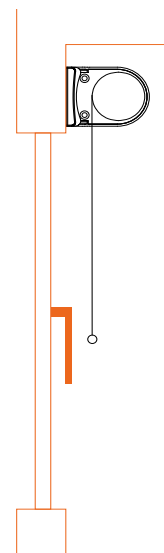

2/ Coffre de propreté

Produit bien fini avec un caisson haut en aluminium pour cacher la toile.

3/ Fabriqué en France

La garantie d'un store sur mesure, de grande qualité.

▶ caractéristiques

Largeur	SUR MESURE de 30 à 260 cm
Hauteur	SUR MESURE de 30 à 260 cm
Encombrement replié	10 cm
Coffre	Oui, en aluminium, rond ou carré.
Guidage toile	Oui, par coulisses aluminium de 26 x 46 mm
Coloris coffre/coulisses	Blanc - Gris alu - Gris anthracite - Noir (touché sablé)
Tissus	Tissus exclusivement occultants (pour faire le noir)
Coloris tissus	+20 tissus au choix
Barre de lestage	Apparente de 29 x 13 mm (aluminium laqué)
Manoeuvre	Chainette (option moteur sur demande)
Fixation	De face ou en baie (entre murs)
Garantie	2 ans
Marque	Franciflex (France, dept. 45)

Coulisses en aluminium, avec joint brosse, laqué à la couleur du coffre et de la barre de lestage.
La toile rentre dans les coulisses offrant ainsi une occultation optimale.

pose de face

pose entre murs

FIXATION DES COULISSES

pose de face

pose tableau
(entre murs)

SENS D'ENROULEMENT / SAILLIE

En pose de face, vérifier que la poignée de la fenêtre ne gêne pas la descente du store.

enroulement proche de la vitre

BARRE DE LESTAGE

Barre de charge apparente en aluminium laqué, de coloris assorti aux supports de pose.

La face arrondie de la barre de lestage se trouve vers l'intérieur, la face plate côté vitre.

COLORIS SUPPORTS