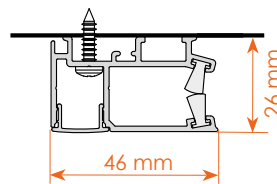

GUIDAGE PAR COULISSES

Coulisses en aluminium, avec joint brosse, laqué à la couleur du coffre et de la barre de lestage.
La toile rentre dans les coulisses offrant ainsi une occultation optimale.

pose de face

pose entre murs