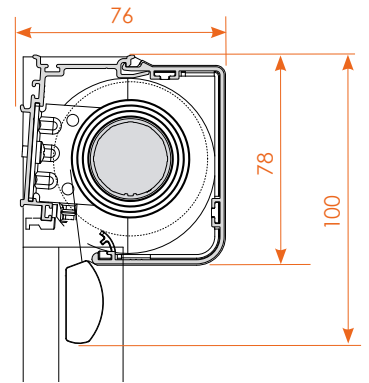

Coffre carré

En option, disponible sur demande