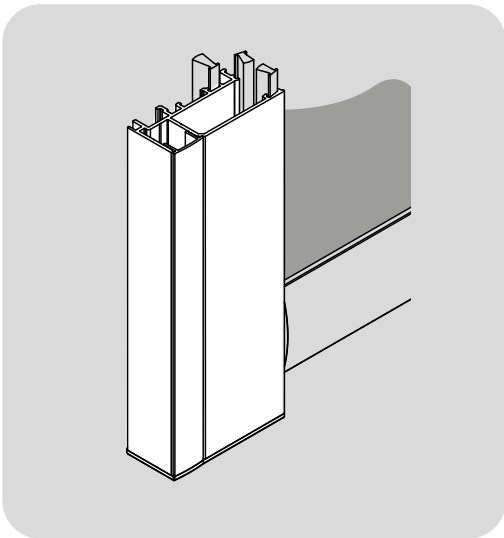

2/ Coffre de propreté

Produit bien fini avec un caisson haut en aluminium pour cacher la toile.

3/ Fabriqué en France

La garantie d'un store sur mesure, de grande qualité.

▶ caractéristiques

Largeur	SUR MESURE de 30 à 260 cm
Hauteur	SUR MESURE de 30 à 260 cm
Encombrement replié	10 cm
Coffre	Oui, en aluminium, rond ou carré.
Guidage toile	Oui, par coulisses aluminium de 26 x 46 mm
Coloris coffre/coulisses	Blanc - Gris alu - Gris anthracite - Noir (touché sablé)
Tissus	Tissus exclusivement occultants (pour faire le noir)
Coloris tissus	+20 tissus au choix
Barre de lestage	Apparente de 29 x 13 mm (aluminium laqué)
Manoeuvre	Chainette (option moteur sur demande)
Fixation	De face ou en baie (entre murs)
Garantie	2 ans
Marque	Franciflex (France, dept. 45)

Mécanisme et supports

COFFRE / ENCOMBREMENT

Coffre de protection permettant de protéger la toile et de parfaire l'occultation.

Coffre rond

Coffre carré

En option, disponible sur demande

GUIDAGE PAR COULISSES

Coulisses en aluminium, avec joint brosse, laqué à la couleur du coffre et de la barre de lestage.
La toile rentre dans les coulisses offrant ainsi une occultation optimale.

pose de face

pose entre murs

FIXATION DES COULISSES

pose de face

pose tableau
(entre murs)

SENS D'ENROULEMENT / SAILLIE

En pose de face, vérifier que la poignée de la fenêtre ne gêne pas la descente du store.

enroulement proche de la vitre