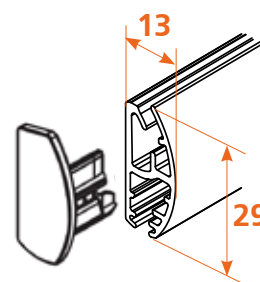

Coulisses en aluminium, avec joint brosse, laqué à la couleur du coffre et de la barre de lestage.
La toile rentre dans les coulisses offrant ainsi une occultation optimale.

pose de face

pose entre murs

FIXATION DES COULISSES

pose de face

pose tableau
(entre murs)

SENS D'ENROULEMENT / SAILLIE

En pose de face, vérifier que la poignée de la fenêtre ne gêne pas la descente du store.

enroulement proche de la vitre

BARRE DE LESTAGE

Barre de charge apparente en aluminium laqué, de coloris assorti aux supports de pose.

La face arrondie de la barre de lestage se trouve vers l'intérieur, la face plate côté vitre.

COLORIS SUPPORTS