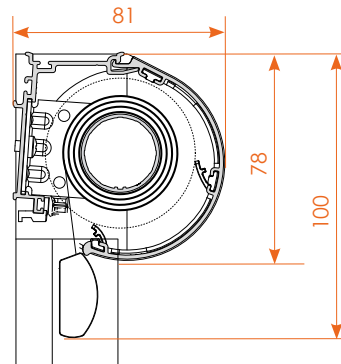

Coffre rond