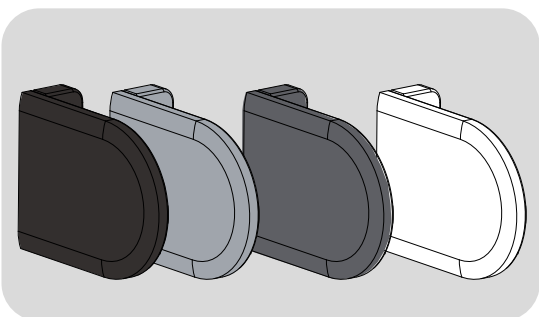

2/ Coffre de propreté

Produit bien fini avec un caisson haut en aluminium pour cacher la toile.

3/ Fabriqué en France

La garantie d'un store sur mesure, de grande qualité.

▶ caractéristiques

Largeur	SUR MESURE de 30 à 260 cm
Hauteur	SUR MESURE de 30 à 260 cm
Encombrement replié	10 cm
Coffre	Oui, en aluminium, rond ou carré.
Guidage toile	Oui, par coulisses aluminium de 26 x 46 mm
Coloris coffre/coulisses	Blanc - Gris alu - Gris anthracite - Noir (touché sablé)
Tissus	Tissus exclusivement occultants (pour faire le noir)
Coloris tissus	+20 tissus au choix
Barre de lestage	Apparente de 29 x 13 mm (aluminium laqué)
Manoeuvre	Chainette (option moteur sur demande)
Fixation	De face ou en baie (entre murs)
Garantie	2 ans
Marque	Franciflex (France, dept. 45)

Coulisses en aluminium, avec joint brosse, laqué à la couleur du coffre et de la barre de lestage.
La toile rentre dans les coulisses offrant ainsi une occultation optimale.

pose de face

pose entre murs

FIXATION DES COULISSES

pose de face

pose tableau
(entre murs)

SENS D'ENROULEMENT / SAILLIE

En pose de face, vérifier que la poignée de la fenêtre ne gêne pas la descente du store.

enroulement proche de la vitre

BARRE DE LESTAGE

Barre de charge apparente en aluminium laqué, de coloris assorti aux supports de pose.

La face arrondie de la barre de lestage se trouve vers l'intérieur, la face plate côté vitre.

COLORIS SUPPORTS