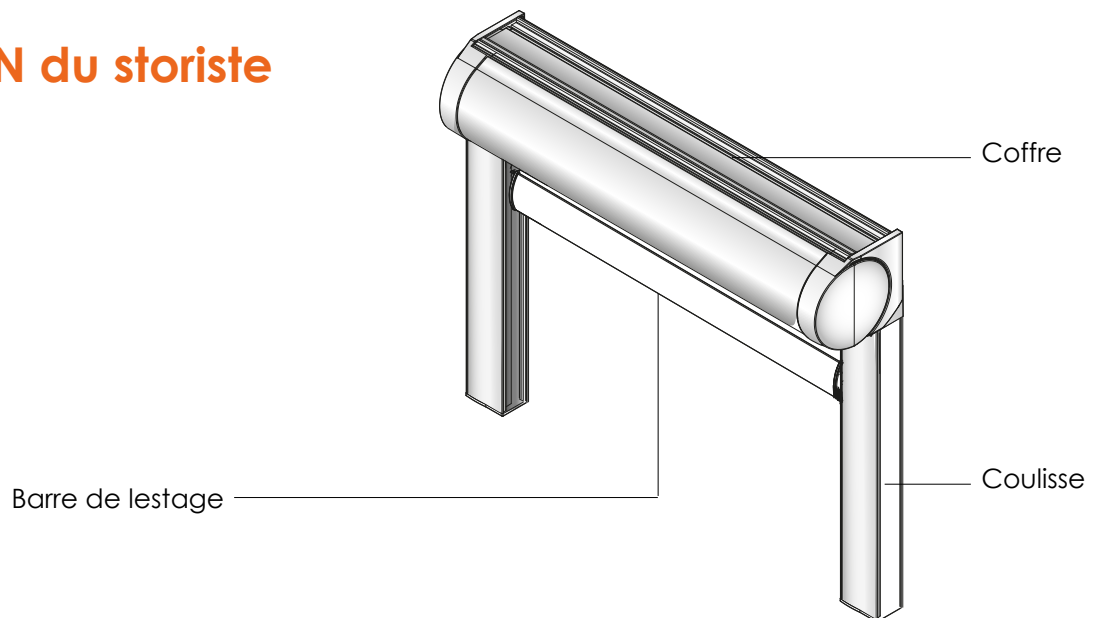

Store Enrouleur **Night 3.0**

► le JARGON du storiste

▶ avantages

1/ Occultation optimale

La toile opaque pénètre dans les coulisses munies de joint brosse. La barre de charge fait de ce store un must pour faire le noir dans une chambre, même si l'occultation n'est pas totale.

2/ Coffre de propreté

Produit bien fini avec un caisson haut en aluminium pour cacher la toile.

3/ Fabriqué en France

La garantie d'un store sur mesure, de grande qualité.

▶ caractéristiques

Largeur	SUR MESURE de 30 à 260 cm
Hauteur	SUR MESURE de 30 à 260 cm
Encombrement replié	10 cm
Coffre	Oui, en aluminium, rond ou carré.
Guidage toile	Oui, par coulisses aluminium de 26 x 46 mm
Coloris coffre/coulisses	Blanc - Gris alu - Gris anthracite - Noir (touché sablé)
Tissus	Tissus exclusivement occultants (pour faire le noir)
Coloris tissus	+20 tissus au choix
Barre de lestage	Apparente de 29 x 13 mm (aluminium laqué)
Manoeuvre	Chainette (option moteur sur demande)
Fixation	De face ou en baie (entre murs)
Garantie	2 ans
Marque	Franciflex (France, dept. 45)

Coulisses en aluminium, avec joint brosse, laqué à la couleur du coffre et de la barre de lestage.
La toile rentre dans les coulisses offrant ainsi une occultation optimale.

pose de face

pose entre murs

BARRE DE LESTAGE

Barre de charge apparente en aluminium laqué, de coloris assorti aux supports de pose.

La face arrondie de la barre de lestage se trouve vers l'intérieur, la face plate côté vitre.

COLORIS SUPPORTS