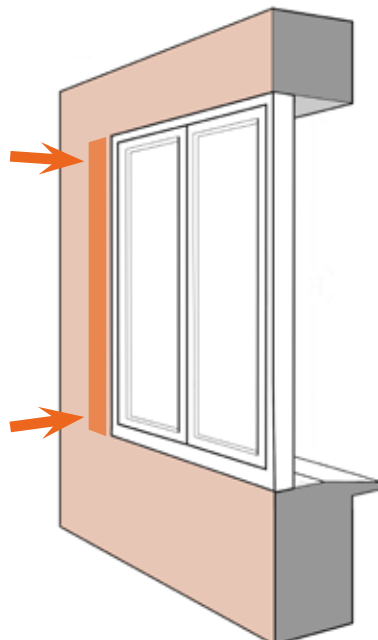

2/ Coffre de propreté

Produit bien fini avec un caisson haut en aluminium pour cacher la toile.

3/ Fabriqué en France

La garantie d'un store sur mesure, de grande qualité.

▶ caractéristiques

Largeur	SUR MESURE de 30 à 260 cm
Hauteur	SUR MESURE de 30 à 260 cm
Encombrement replié	10 cm
Coffre	Oui, en aluminium, rond ou carré.
Guidage toile	Oui, par coulisses aluminium de 26 x 46 mm
Coloris coffre/coulisses	Blanc - Gris alu - Gris anthracite - Noir (touché sablé)
Tissus	Tissus exclusivement occultants (pour faire le noir)
Coloris tissus	+20 tissus au choix
Barre de lestage	Apparente de 29 x 13 mm (aluminium laqué)
Manoeuvre	Chainette (option moteur sur demande)
Fixation	De face ou en baie (entre murs)
Garantie	2 ans
Marque	Franciflex (France, dept. 45)

Coulisses en aluminium, avec joint brosse, laqué à la couleur du coffre et de la barre de lestage.
La toile rentre dans les coulisses offrant ainsi une occultation optimale.

pose de face

pose entre murs

FIXATION DES COULISSES

pose de face

pose tableau
(entre murs)

SENS D'ENROULEMENT / SAILLIE

En pose de face, vérifier que la poignée de la fenêtre ne gêne pas la descente du store.

enroulement proche de la vitre

BARRE DE LESTAGE

Barre de charge apparente en aluminium laqué, de coloris assorti aux supports de pose.

La face arrondie de la barre de lestage se trouve vers l'intérieur, la face plate côté vitre.

COLORIS SUPPORTS