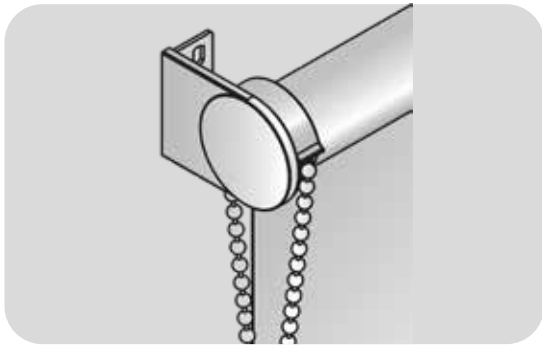

FIXATION DES COULISSES

pose de face

pose tableau
(entre murs)

SENS D'ENROULEMENT / SAILLIE

En pose de face, vérifier que la poignée de la fenêtre ne gêne pas la descente du store.

enroulement proche de la vitre

BARRE DE LESTAGE

Barre de charge apparente en aluminium laqué, de coloris assorti aux supports de pose.

La face arrondie de la barre de lestage se trouve vers l'intérieur, la face plate côté vitre.

COLORIS SUPPORTS

Noir, Gris alu, Gris anthracite et Blanc.
Touché sablé .

les Tissus

+ 20 coloris au choix.

- tissus **occultants**

Toile qui ne laisse pas entrer la lumière. Tissu souvent épais fait en PVC et parfois recouvert de tissu.

► la Manœuvre

CHAINETTE

La chaînette est constituée de petites billes plastiques (possibilité de chaînette métal).

sur demande

- Possibilité de manœuvre par moteur filaire ou radio
- Possibilité de manœuvre par moteur autonome rechargeable