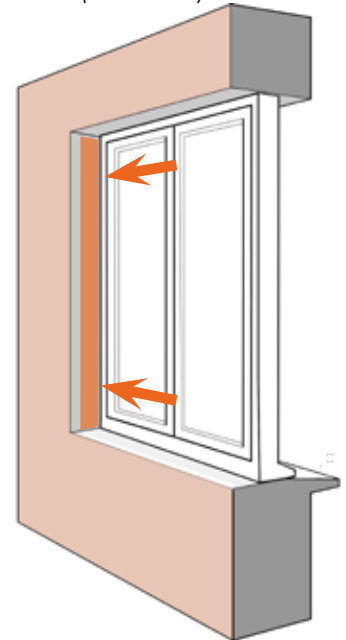

2/ Coffre de propreté

Produit bien fini avec un caisson haut en aluminium pour cacher la toile.

3/ Fabriqué en France

La garantie d'un store sur mesure, de grande qualité.

▶ caractéristiques

Largeur	SUR MESURE de 30 à 260 cm
Hauteur	SUR MESURE de 30 à 260 cm
Encombrement replié	10 cm
Coffre	Oui, en aluminium, rond ou carré.
Guidage toile	Oui, par coulisses aluminium de 26 x 46 mm
Coloris coffre/coulisses	Blanc - Gris alu - Gris anthracite - Noir (touché sablé)
Tissus	Tissus exclusivement occultants (pour faire le noir)
Coloris tissus	+20 tissus au choix
Barre de lestage	Apparente de 29 x 13 mm (aluminium laqué)
Manoeuvre	Chainette (option moteur sur demande)
Fixation	De face ou en baie (entre murs)
Garantie	2 ans
Marque	Franciflex (France, dept. 45)

Coulisses en aluminium, avec joint brosse, laqué à la couleur du coffre et de la barre de lestage.
La toile rentre dans les coulisses offrant ainsi une occultation optimale.

pose de face

pose entre murs

FIXATION DES COULISSES

pose de face

pose tableau
(entre murs)

SENS D'ENROULEMENT / SAILLIE

En pose de face, vérifier que la poignée de la fenêtre ne gêne pas la descente du store.

enroulement proche de la vitre

BARRE DE LESTAGE

Barre de charge apparente en aluminium laqué, de coloris assorti aux supports de pose.

La face arrondie de la barre de lestage se trouve vers l'intérieur, la face plate côté vitre.

COLORIS SUPPORTS