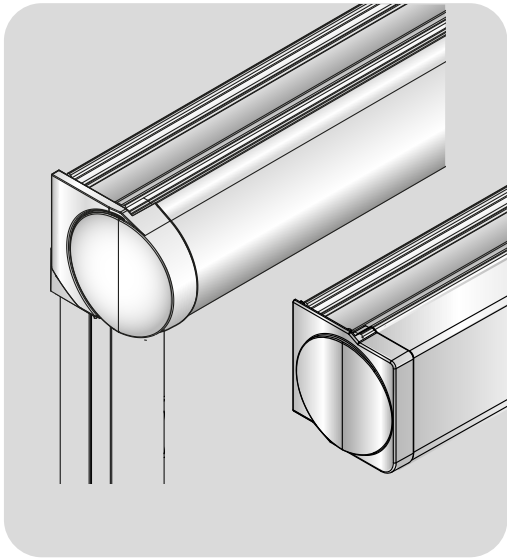

Store Enrouleur **Night 3.0**

► le JARGON du storiste

▶ avantages

1/ Occultation optimale

La toile opaque pénètre dans les coulisses munies de joint brosse. La barre de charge fait de ce store un must pour faire le noir dans une chambre, même si l'occultation n'est pas totale.

2/ Coffre de propreté

Produit bien fini avec un caisson haut en aluminium pour cacher la toile.

3/ Fabriqué en France

La garantie d'un store sur mesure, de grande qualité.

▶ caractéristiques

Largeur	SUR MESURE de 30 à 260 cm
Hauteur	SUR MESURE de 30 à 260 cm
Encombrement replié	10 cm
Coffre	Oui, en aluminium, rond ou carré.
Guidage toile	Oui, par coulisses aluminium de 26 x 46 mm
Coloris coffre/coulisses	Blanc - Gris alu - Gris anthracite - Noir (touché sablé)
Tissus	Tissus exclusivement occultants (pour faire le noir)
Coloris tissus	+20 tissus au choix
Barre de lestage	Apparente de 29 x 13 mm (aluminium laqué)
Manoeuvre	Chainette (option moteur sur demande)
Fixation	De face ou en baie (entre murs)
Garantie	2 ans
Marque	Franciflex (France, dept. 45)

Mécanisme et supports

COFFRE / ENCOMBREMENT

Coffre de protection permettant de protéger la toile et de parfaire l'occultation.

Coffre rond

Coffre carré

En option, disponible sur demande

GUIDAGE PAR COULISSES

Coulisses en aluminium, avec joint brosse, laqué à la couleur du coffre et de la barre de lestage.
La toile rentre dans les coulisses offrant ainsi une occultation optimale.

pose de face

pose entre murs