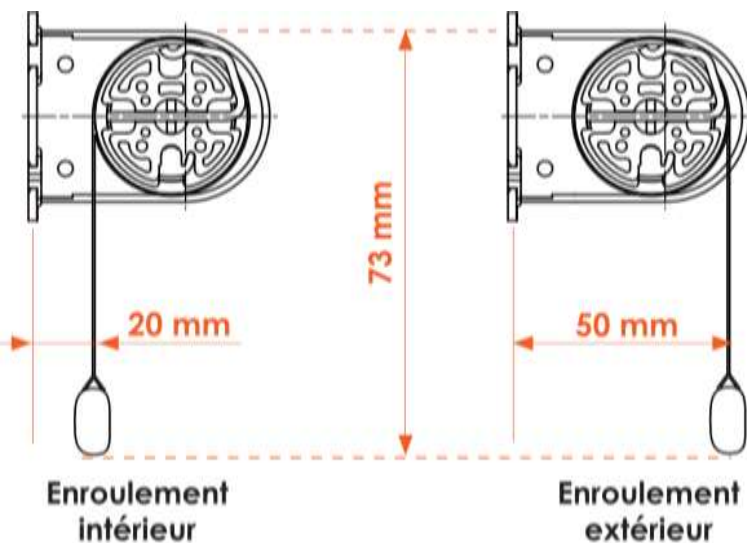

## Caractéristiques

<b>Largeur</b>	SUR MESURE de 35 cm à 210 cm
<b>Hauteur</b>	SUR MESURE de 40 cm à 250 cm
<b>Encombrement replié</b>	De 7,3 à 8,6 cm (selon le type de fixation)
<b>Nombre Supports</b>	2 aux extrémités
<b>Matériau supports</b>	Acier
<b>Coloris supports</b>	Caches supports de coloris blanc, acier, aluminium ou noir
<b>Tissus</b>	Tissus tamisants, occultants ou transparents
<b>Nombre coloris</b>	128
<b>Barre de lestage</b>	Oui – Apparente (aluminium laqué)
<b>Mancœuvre</b>	Chaînette métallique
<b>Fixation</b>	Plafond ou de face
<b>Garantie</b>	2 ans
<b>Marque</b>	Franciaflex (France)

# Mécanisme et supports .....

## Supports pour fixation

Pose de face/plafond

Fixation sans perçage

## Fixation / encombrement et saillies

Pose de face

Pose plafond