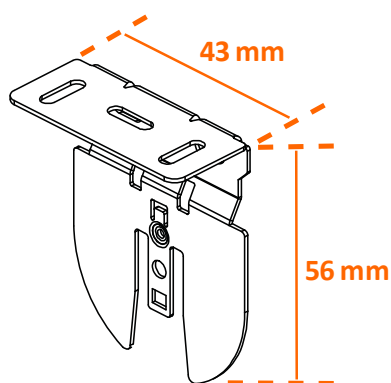

Mécanisme et supports .....

Supports pour fixation

Pose de face/plafond