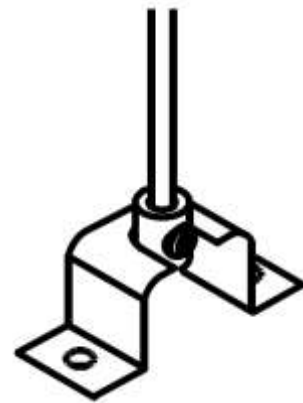

Guidage par câbles posés au sol