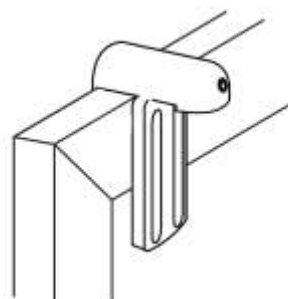

Fixation sans perçage